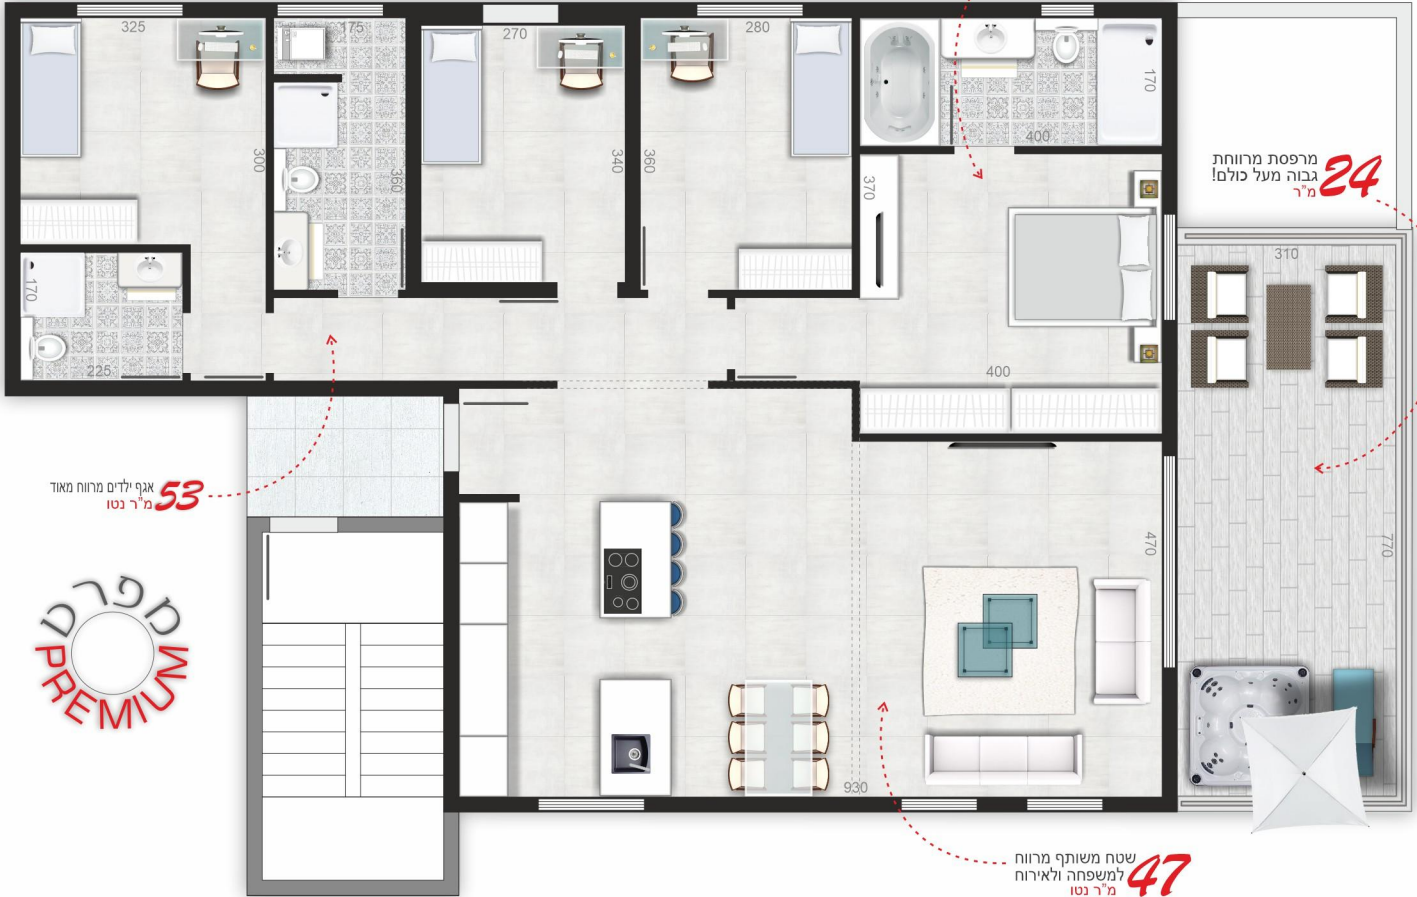

5 133 24
חדר מ"ר שטח מ"ר מרפסת דירה

22 סוויטת הורים גדולה
מ"ר נטו

24 מרפסת מרווחת
גבוה מעל כולם!
מ"ר

53 אגף ילדים מרווח מאוד
מ"ר נטו

47 שטח משותף מרווח
למשפחה ולאירוח
מ"ר נטו

נכסי איתן יהושע בע"מ | 45 שנות בנייה איכותית בקריות | שדרות קק"ל 15 קרית מוצקין טל: 04-8737217 נייד: 052-2517033 • **אדריכל: מיקי אוטמזגין**
תוכניות לא סופיות להמחשה בלבד. המידות בקירוב, לפני ציפויים וחיפויים. עיצוב הפנים ניתן כהמלצה לא מחייבת. התוכניות שיחתמו ביחד עם הסכם הרכישה הן בלבד מחייבות את החברה